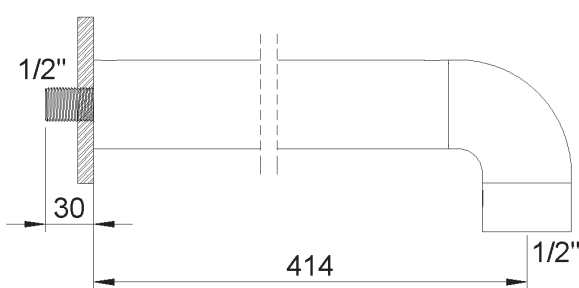

**PRODUCT TECHNICAL SHEET**

Collection : **JOE**

Ref. : **8021.--.60**

Bras de douche rond, horizontal, 42cm

Ronde douchearm, horizontaal, 42cm

Round shower arm, horizontal, 42cm

**Picture**

**Product details**

**Technical drawing**

RAO.V01