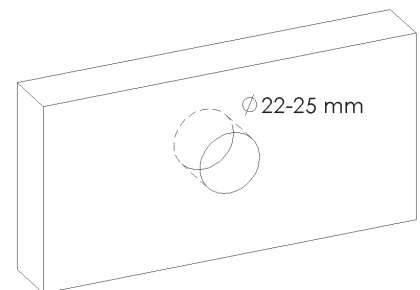

Technical drawing