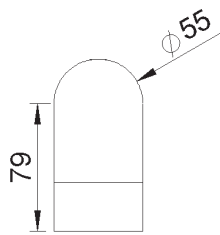

**PRODUCT TECHNICAL SHEET**

Collection : **JOE**

Ref. : **8021.--.60**

Bras de douche rond, horizontal, 42cm

Ronde douchearm, horizontaal, 42cm

Round shower arm, horizontal, 42cm

**Picture**

**Product details**

**Technical drawing**

RAO.V01